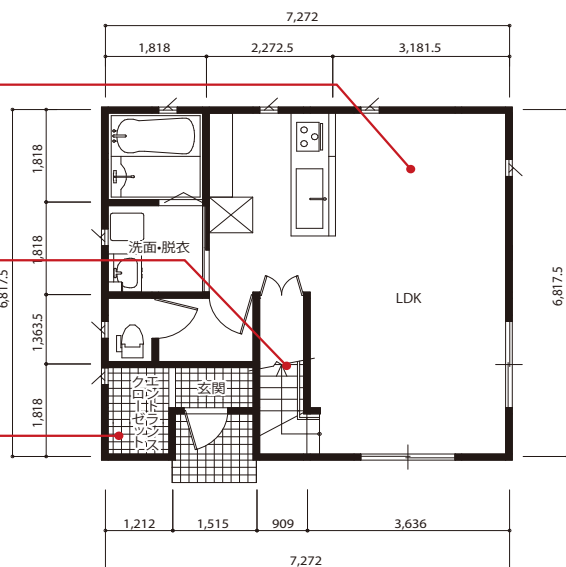

1,000万円(税込)

通常価格 **1,093**万円(税込)

LDK

広々としたLDKは生活動線を考えられ
 だけでなく、家族のコミュニケーション
 が図れるように、キッチンを配置。いつ
 も笑顔が絶えない、団樂の場に。

リビング階段

リビングを通過して2Fに上がるリビング
 階段。家族が必ず顔を合わせられる
 ので、「おはよう!」から爽やかな一
 日が始まる空間です。

エントランス クローゼット

靴やコートなどがたくさん収納できる
 玄関側の収納。玄関が散らからずにい
 つもキレイにしておけるので、急な来
 客があっても、お客様を気持ちよく迎
 えられます。

ウォークイン クローゼット

パッと見て、何がどこにあ
 るのか一目で分かる広々
 としたクローゼット。しま
 いやすく、取り出しやすい、便
 利な収納です。

洋室

子供部屋や趣味の部屋と
 しても使える、独立した多
 目的に使える空間です。

寝室

8.25帖の広々寝室では、書
 斎スペースを設ける事も
 出来ます。お子様が小さい
 時には全員が一緒に寝て
 も十分な広さ。

インカムハウス

宅地建物取引業者免許 富山県知事(1)第2847号/建設業許可 富山県知事許可(般-22)第14808号
 (社)富山県宅地建物取引業協会会員 北陸不動産公正取引協議会加盟