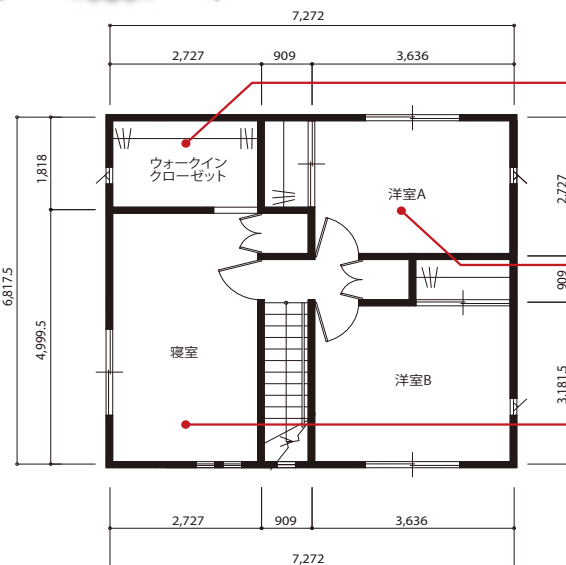

1,000万円(税込)

通常価格 **1,093**万円(税込)

LDK

広々としたLDKは生活動線を考えられ
 だけでなく、家族のコミュニケーション
 が図れるように、キッチンを配置。いつ
 も笑顔が絶えない、団樂の場に。

リビング階段

リビングを通過して2Fに上がるリビング
 階段。家族が必ず顔を合わせられる
 ので、「おはよう!」から爽やかな一
 日が始まる空間です。

エントランス クローゼット

靴やコートなどがたくさん収納できる
 玄関側の収納。玄関が散らからずにい
 つもキレイにしておけるので、急な来
 客があっても、お客様を気持ちよく迎
 えられます。

ウォークイン クローゼット

パッと見て、何がどこにあ
 るのか一目で分かる広々
 としたクローゼット。しま
 いやすく、取り出しやすい、便
 利な収納です。

洋室

子供部屋や趣味の部屋と
 しても使える、独立した多
 目的に使える空間です。

寝室

8.25帖の広々寝室では、書
 斎スペースを設ける事も
 出来ます。お子様が小さい
 時には全員が一緒に寝て
 も十分な広さ。

インカムハウス

宅地建物取引業者免許 富山県知事(1)第2847号/建設業許可 富山県知事許可(般-22)第14808号
 (社)富山県宅地建物取引業協会会員 北陸不動産公正取引協議会加盟